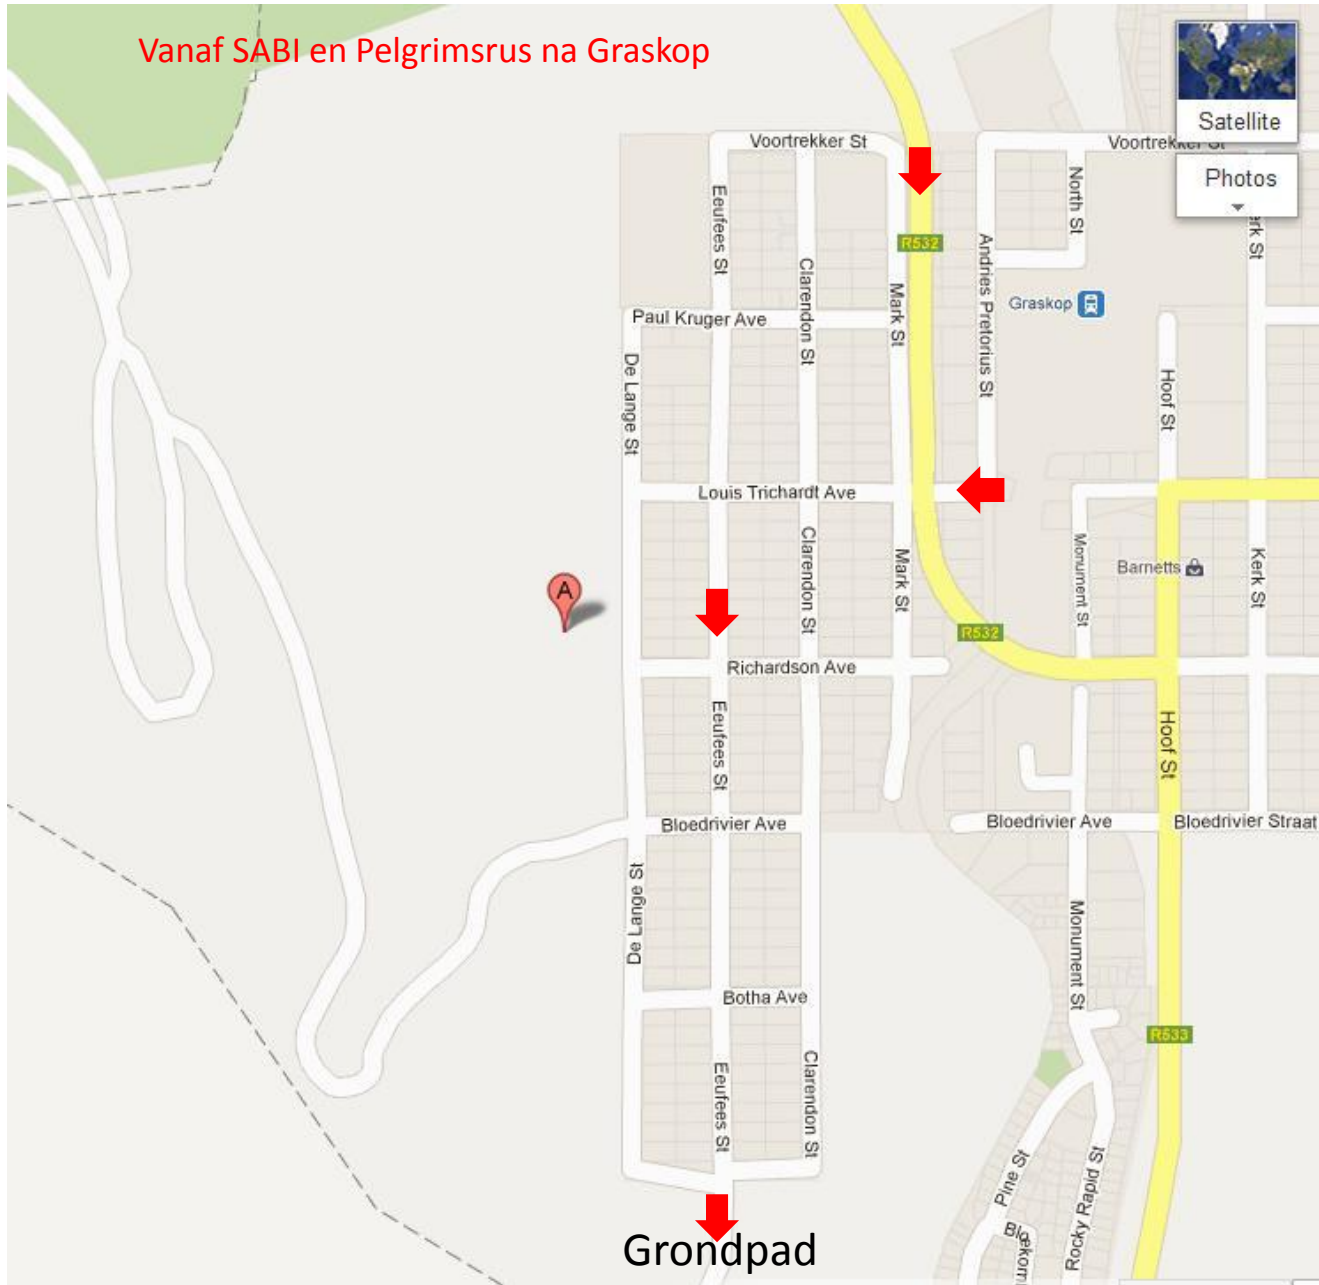

Vanaf SABI en Pelgrimsrus na Graskop

GRASKOP

kamp

500 m
1000 ft

Vanaf SABI en Pelgrimsrus na Graskop

Grondpad