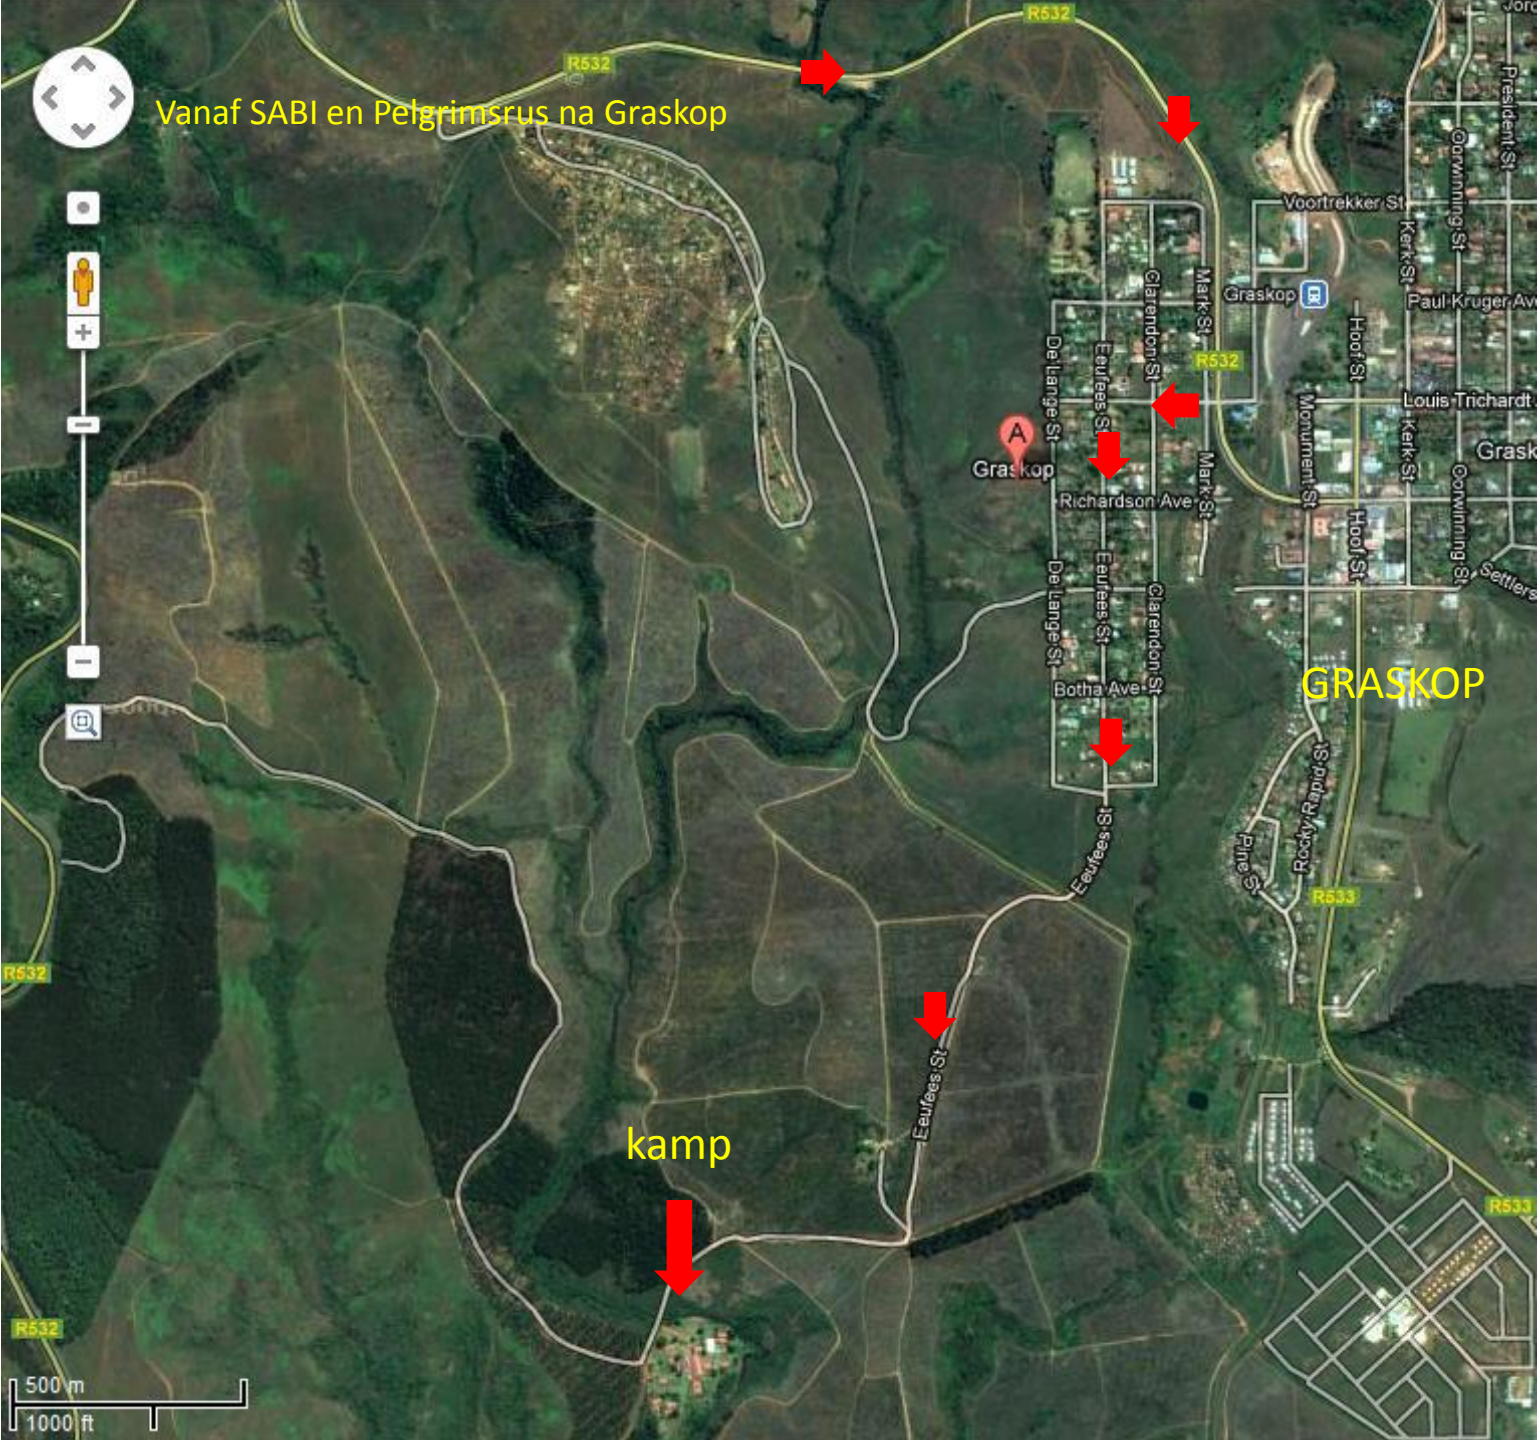

Vanaf SABI en Pelgrimsrus na Graskop

GRASKOP

kamp

500 m
1000 ft

Vanaf SABI en Pelgrimsrus na Graskop

Grondpad